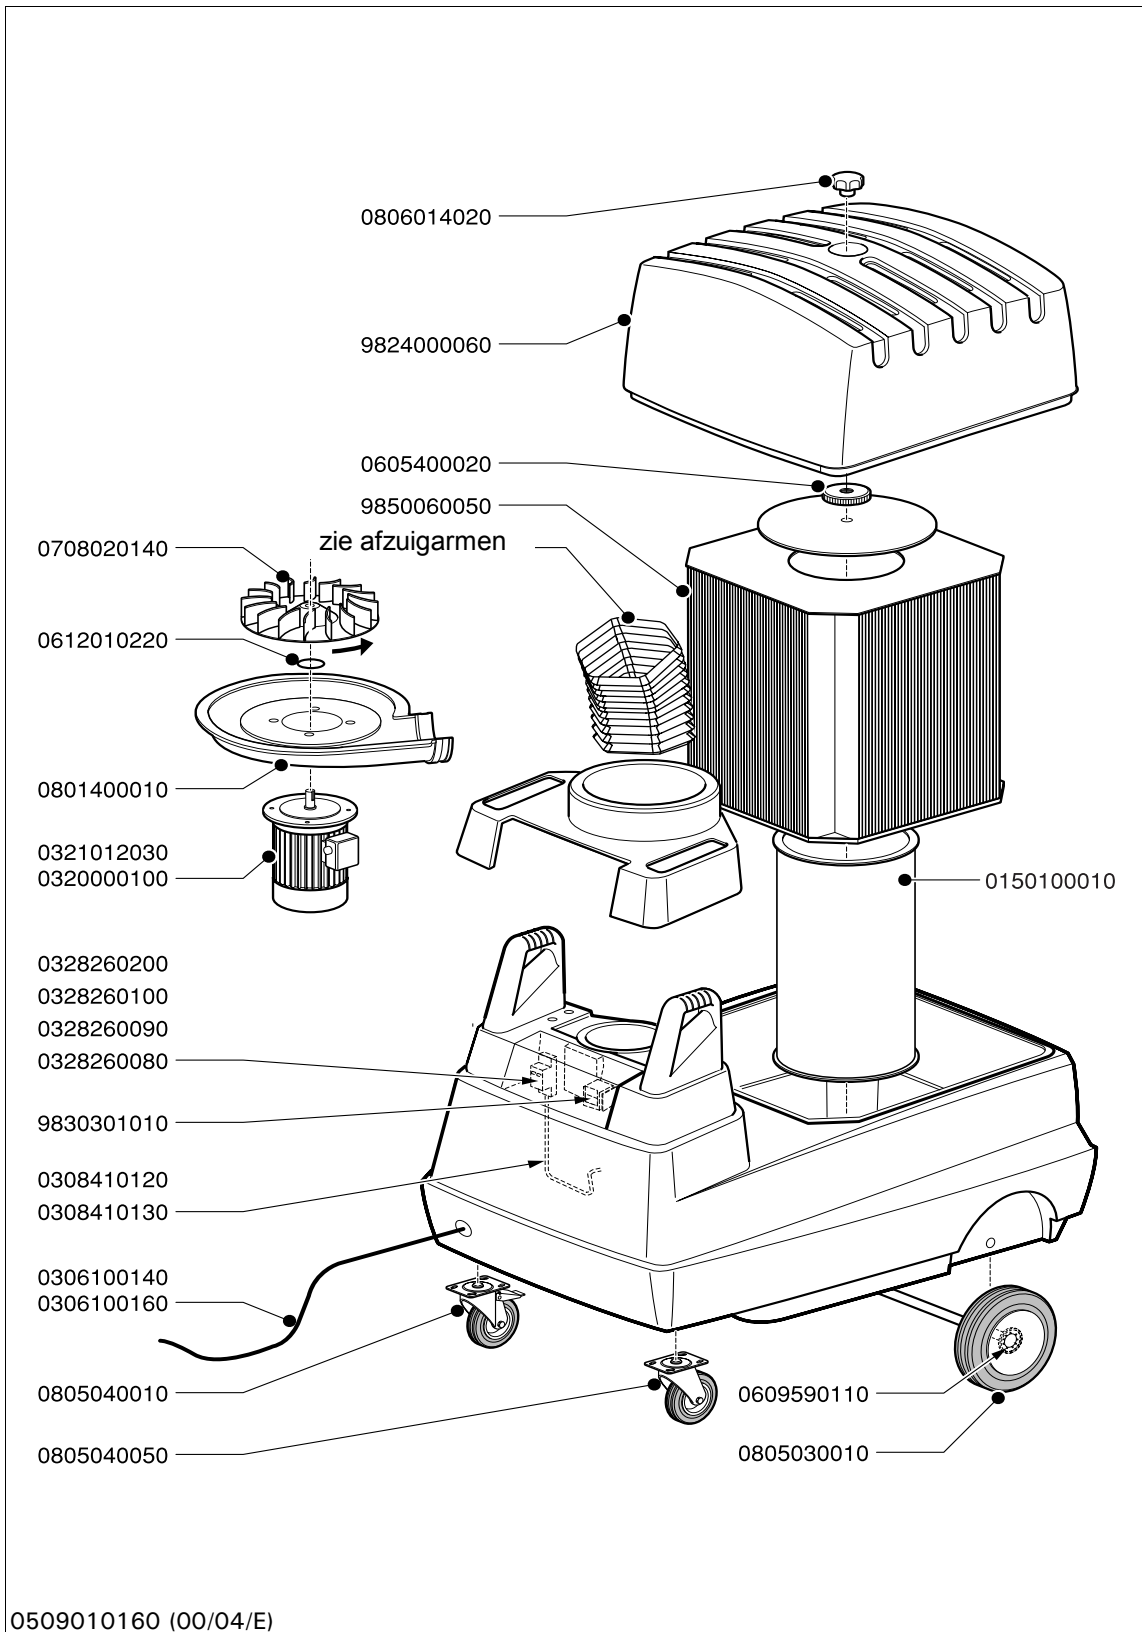

Exploded view MFD

Onderdelen **MFD algemeen**

Art.nr.	Omschrijving
0150100010	Vonkenvanger MFD/SFD
0605400020	Kartelmoer M8
0609590110	Starlock 22 mm
0612010220	Pasring 19x1
0708020140	Aluminium ventilatorwiel
0801400010	Behuizing FAN 14/28/MNF/ mobiele units, motorzijde
0805030010	Wiel Ø 250 mm zwart
0805040010	Zwenkwiel Ø 125 mm met rem
0805040050	Zwenkwiel Ø 125 mm zonder rem
0806014020	Sterknop M8
0840101030	Manchet Ø 203 mm
9824000060	Filterkap MFD/MFE incl. uitblaasrooster
9830301010	Vuilfilterindicator
9850060050	DuraFilter FCC 50

Onderdelen **MFD (400V/3ph/50Hz)**

7025100000

Art.nr.	Omschrijving
0320000100	Motor 0,75kW, 230-400V/3ph/50Hz
0328260080	Motorbeveiligingsschakelaar MPS 1.6-2.5A (mobiele units)

Onderdelen **MFD (230V/3ph/50Hz)**