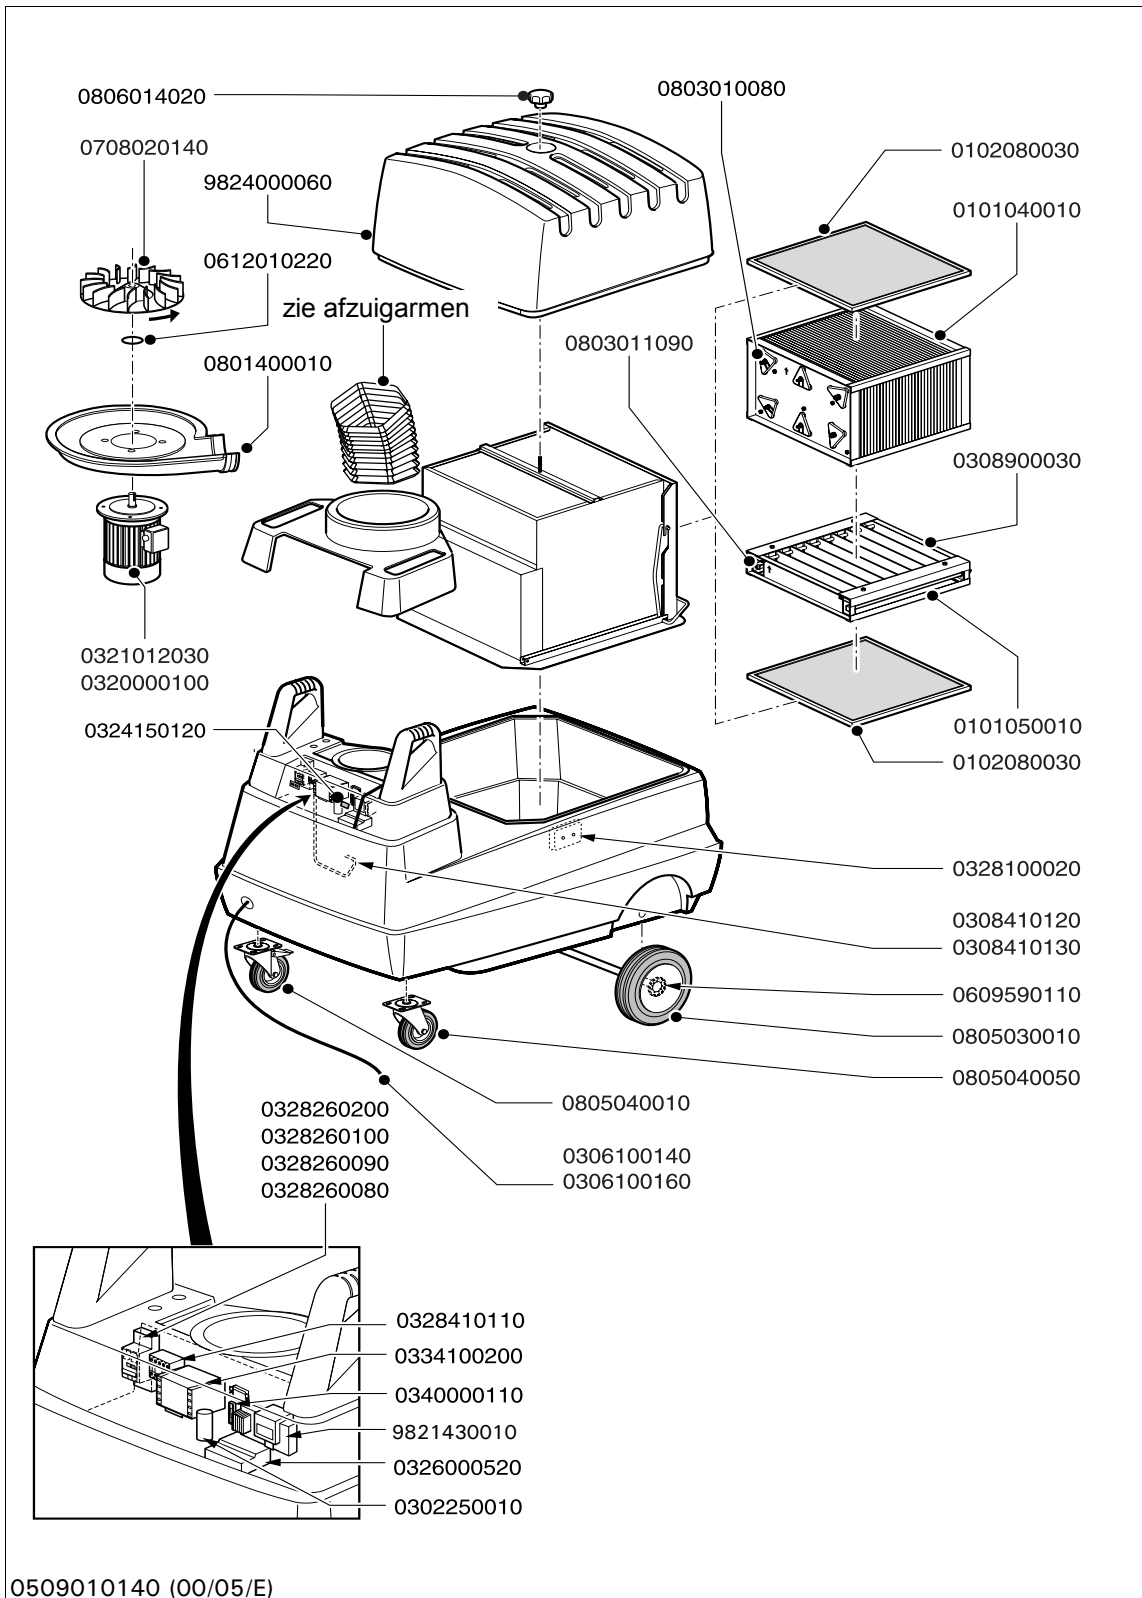

Exploded view MFE

Onderdelen MFE algemeen

Art.nr.	Omschrijving
0101040010	Collector FCS
0101050010	Ionisator FIS
0102080030	Aluminium voor-/nafilter SAF
0104060010	Actief kool nafilter SCF
0302250010	Condensator 0,5 μ F, 600V
	t.b.v. hoogspanning
0308900030	Ionisatiedraad t.b.v. FIS
0324150120	Waarschuwingslampje 28V, geel
0326000520	Hoogspanningsprint MFE/SFE
0328100020	Veiligheidsschakelaar, 2-polig
0328410110	Relais LS 5.10
0334100200	Transformator 50W/24V
	115/230/400V
0340000110	Zekering 2,0 A
0609590110	Starlock 22 mm
0612010220	Pasring 19x1
0708020140	Aluminium ventilatorwiel
0801400010	Behuizing FAN 14/28/MNF/ mobiele units, motorzijde
0803010080	Isolator FCS
0803011090	Isolator FIS
0805030010	Wiel \varnothing 250 mm zwart
0805040010	Zwenkwiel \varnothing 125 mm met rem
0805040050	Zwenkwiel \varnothing 125 mm zonder rem
0806014020	Sterknop M8
0840101030	Manchet \varnothing 203 mm
9821430010	Hoogspanningstransformator MFE/SFE/HFE
9824000060	Filterkap MFD/MFE incl. uitblaasrooster

Onderdelen **MFE (400V/3ph/50Hz)**

7035400000

Art.nr.	Omschrijving
0320000100	Motor 0,75kW, 230-400V/3ph/50Hz
0328260080	Motorbeveiligingsschakelaar MPS 1.6-2.5A (mobiele units)

Onderdelen **MFE (230V/3ph/50Hz)**