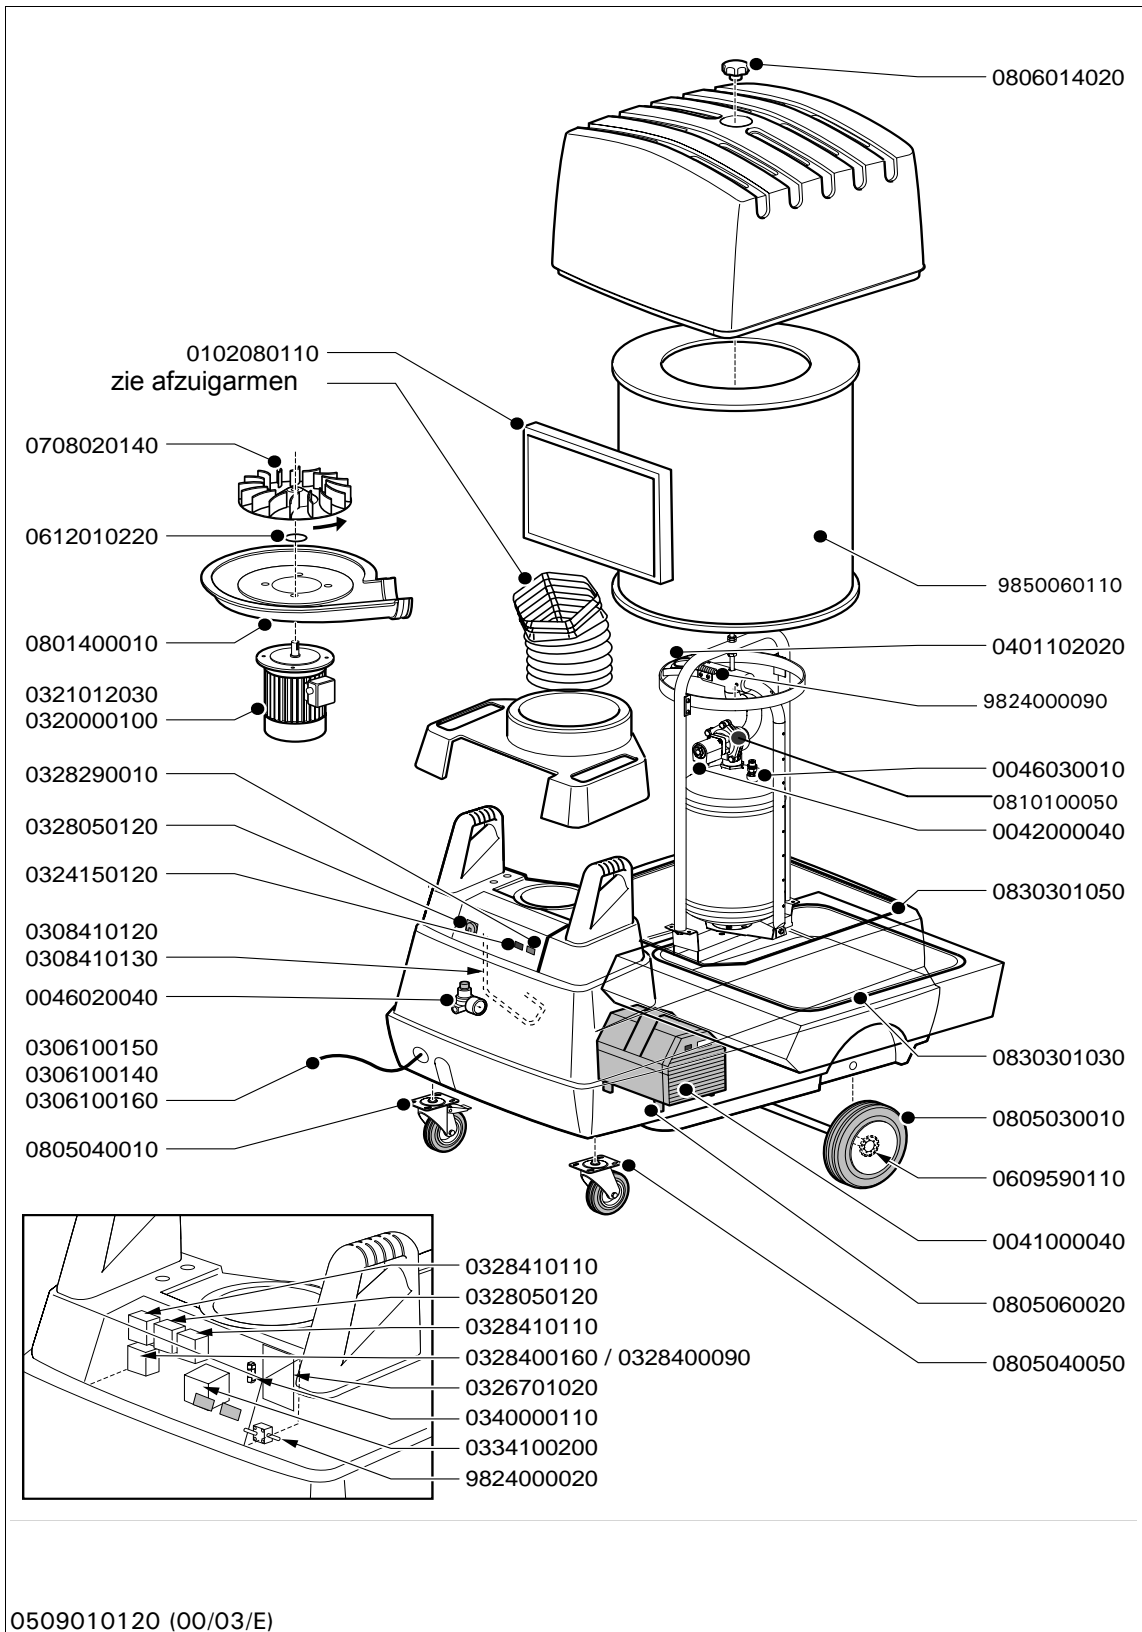

Exploded view MFS

Onderdelen MFS algemeen

Art.nr.	Omschrijving
0042000040	Membraanventiel
0046020040	Drukregelventiel + manometer MFS/SFS/SCS
0046030010	Overdrukventiel 6-10 bar
0102080110	Vonkenvanger MFS/SFS
0324150120	Waarschuwingslampje 28V, geel
0326701020	Besturingsprint MFS/SFS
0328050120	Hoofdschakelaar VBD-0
0328290010	Reset-/startschakelaar
0328410110	Relais LS 5.10
0334100200	Transformator 50W/24V 115/230/400V
0340000110	Zekering 2,0 A
0609590110	Starlock 22 mm
0612010220	Pasring 19x1
0708020140	Aluminium ventilatorwiel
0801400010	Behuizing FAN 14/28/MNF/ mobiele units, motorzijde
0805030010	Wiel Ø 250 mm zwart
0805040010	Zwenkwiel Ø 125 mm met rem
0805040050	Zwenkwiel Ø 125 mm zonder rem
0806014020	Sterknop M8
0810100050	Pakking membraanventiel
0830301030	Afdichtrubber stoflade
0830301050	Afdichtrubber
0840101030	Manchet Ø 203 mm
9824000020	Drukverschilschakelaar MFS (800 Pa)
9824000090	Zuigerhuis MFS/SFS/SCS
9850060110	Filter FCC 30-BIA (U, S, G, C)